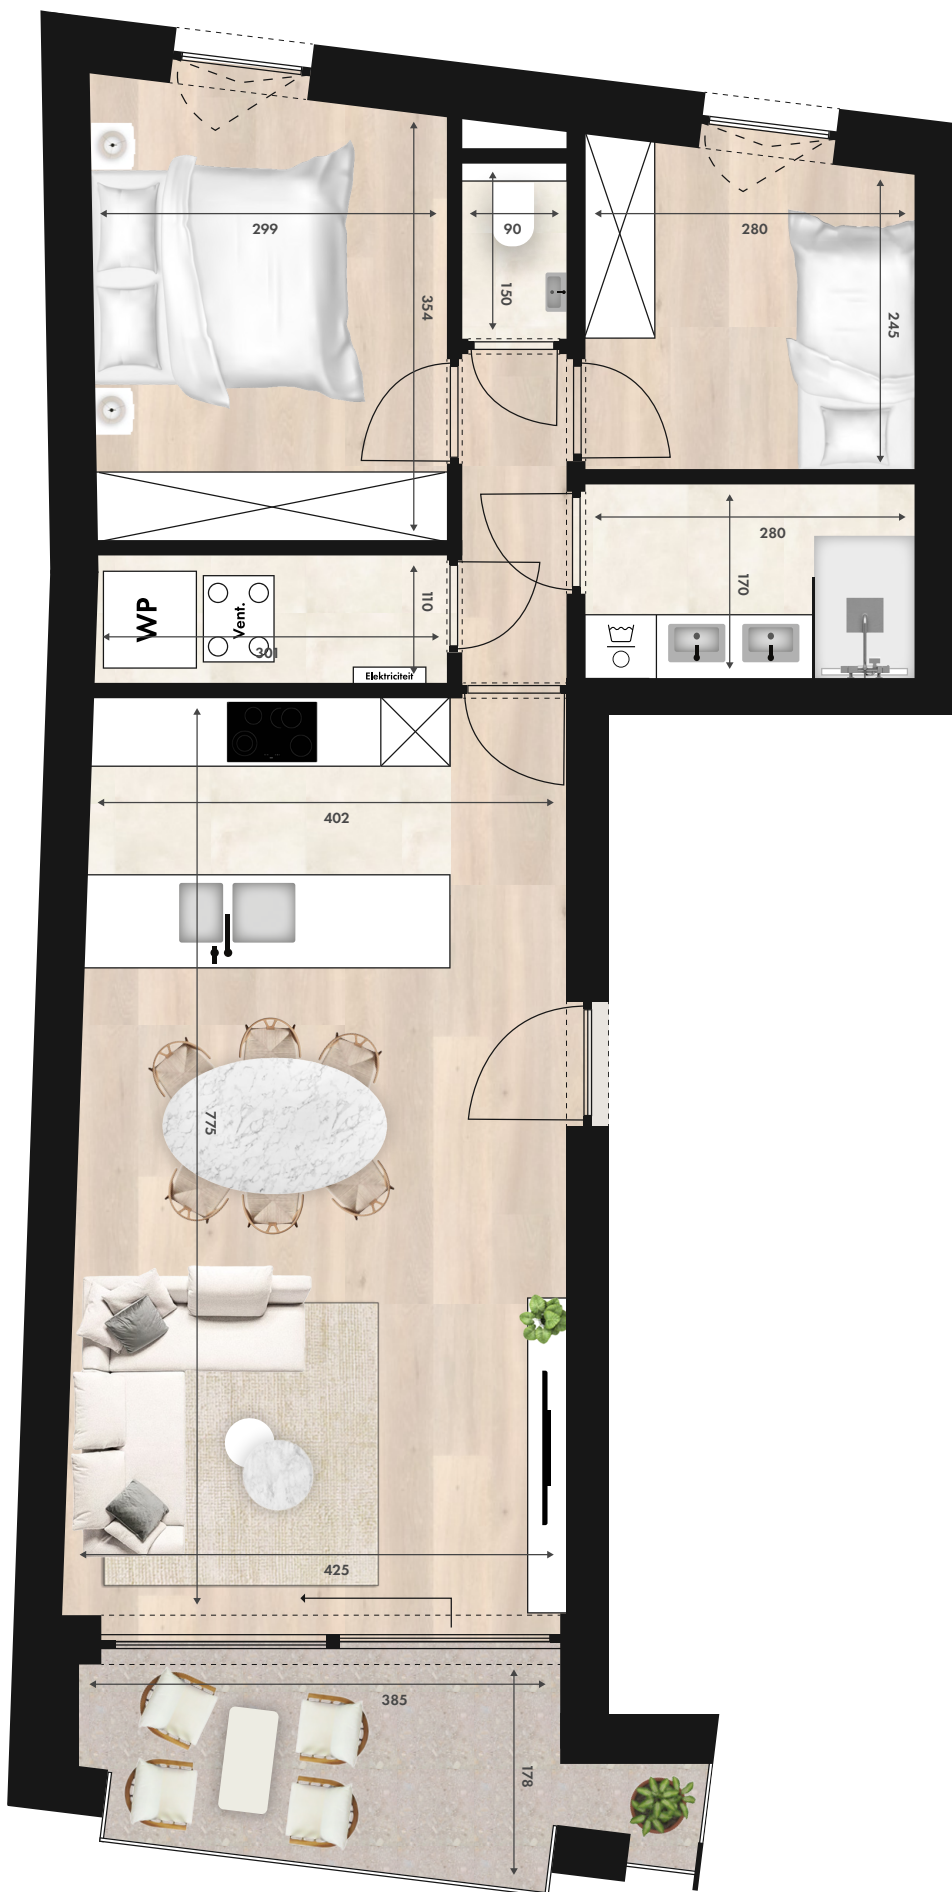

# ELYSIUM

GENT

APPARTEMENT A1.1

Oppervlakte 77 m<sup>2</sup>

Terras 8,33 m<sup>2</sup>

1

2

Deze plannen kunnen afwijken van de uiteindelijke uitvoeringsplannen. De meubels zijn ter illustratie en de maten bij benadering, onder voorbehoud van de uitvoeringsplannen. Het veranderen van meubels en toestellen is mogelijk.